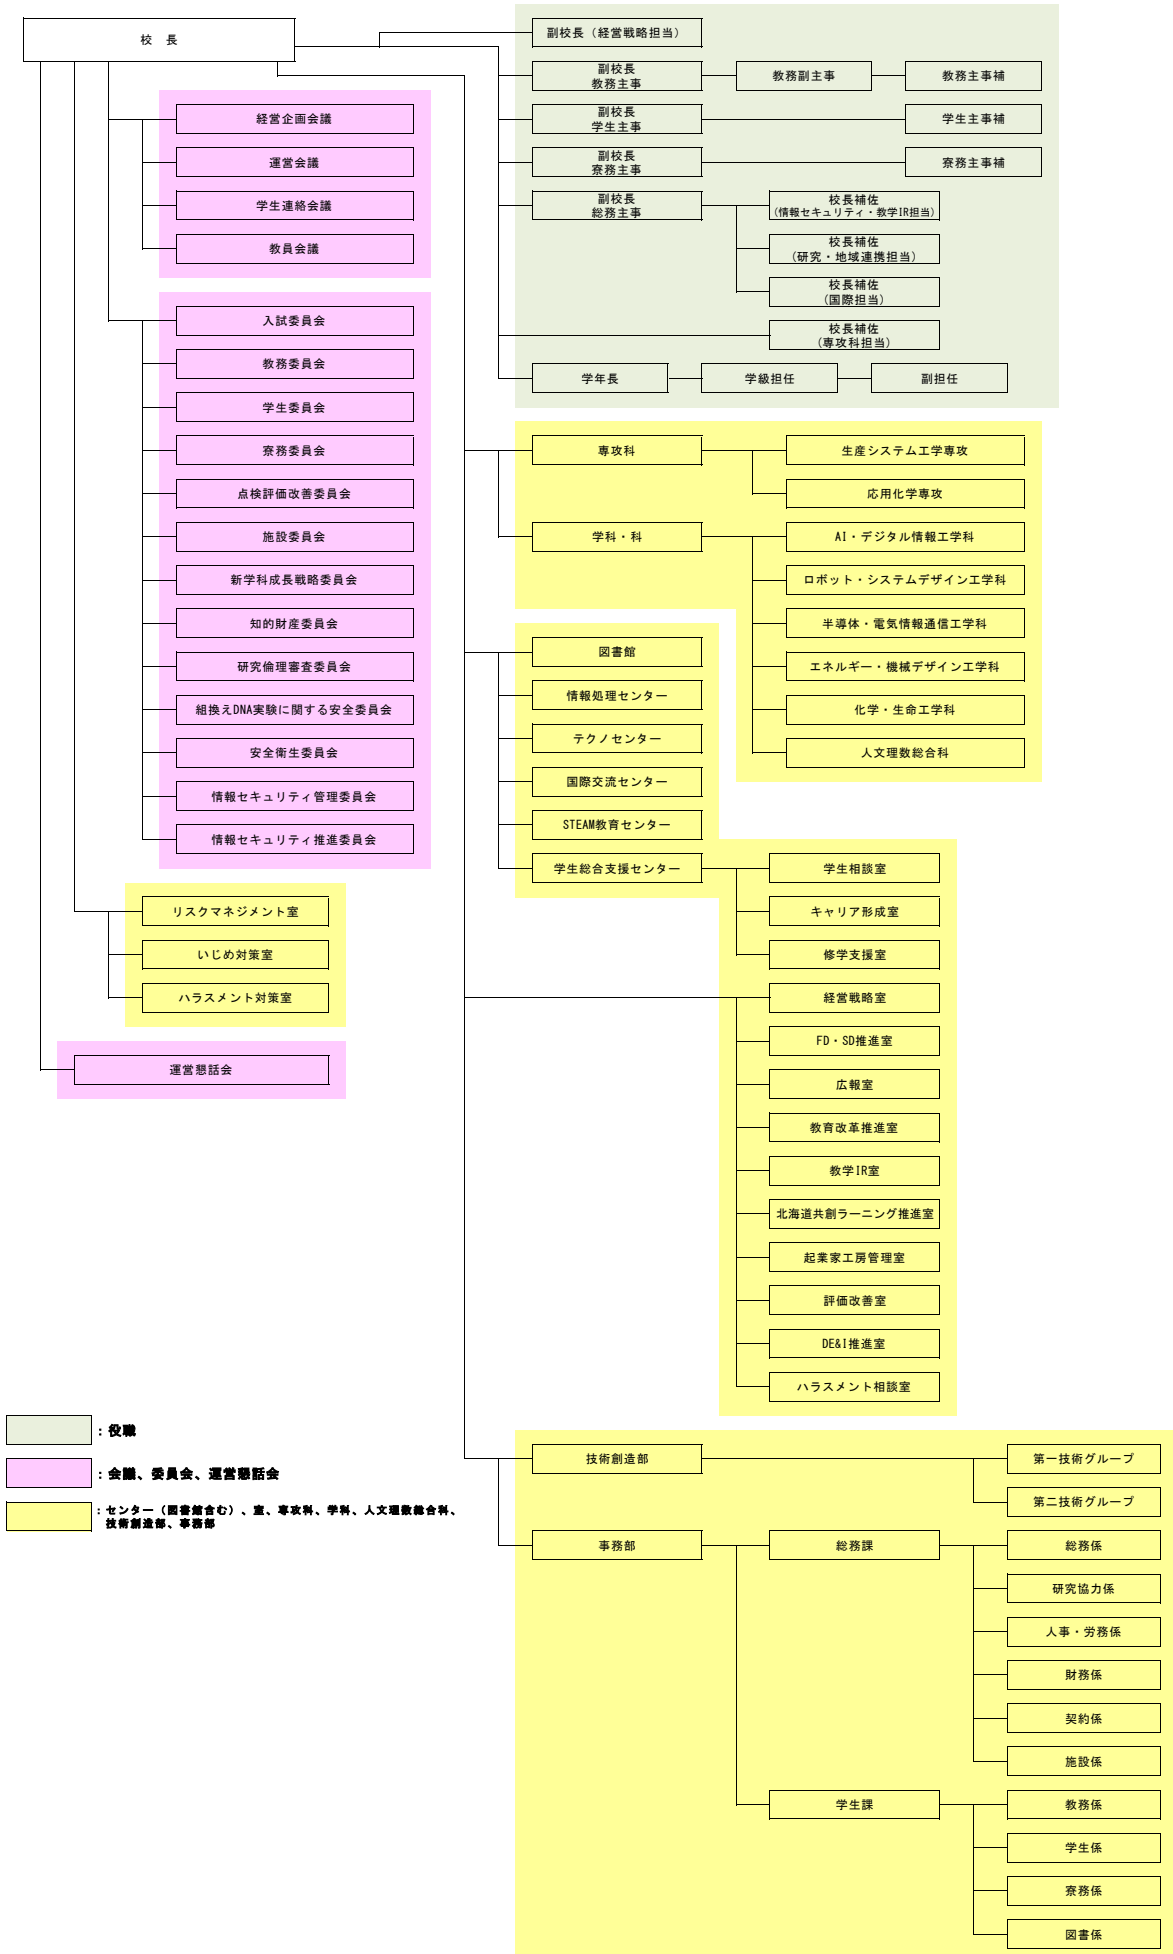

# 旭川工業高等専門学校組織図

令和8年4月1日現在

- : 役職
- : 会議、委員会、運営懇話会
- : センター（図書館含む）、室、専攻科、学科、人文理数総合科、技術創造部、事務部