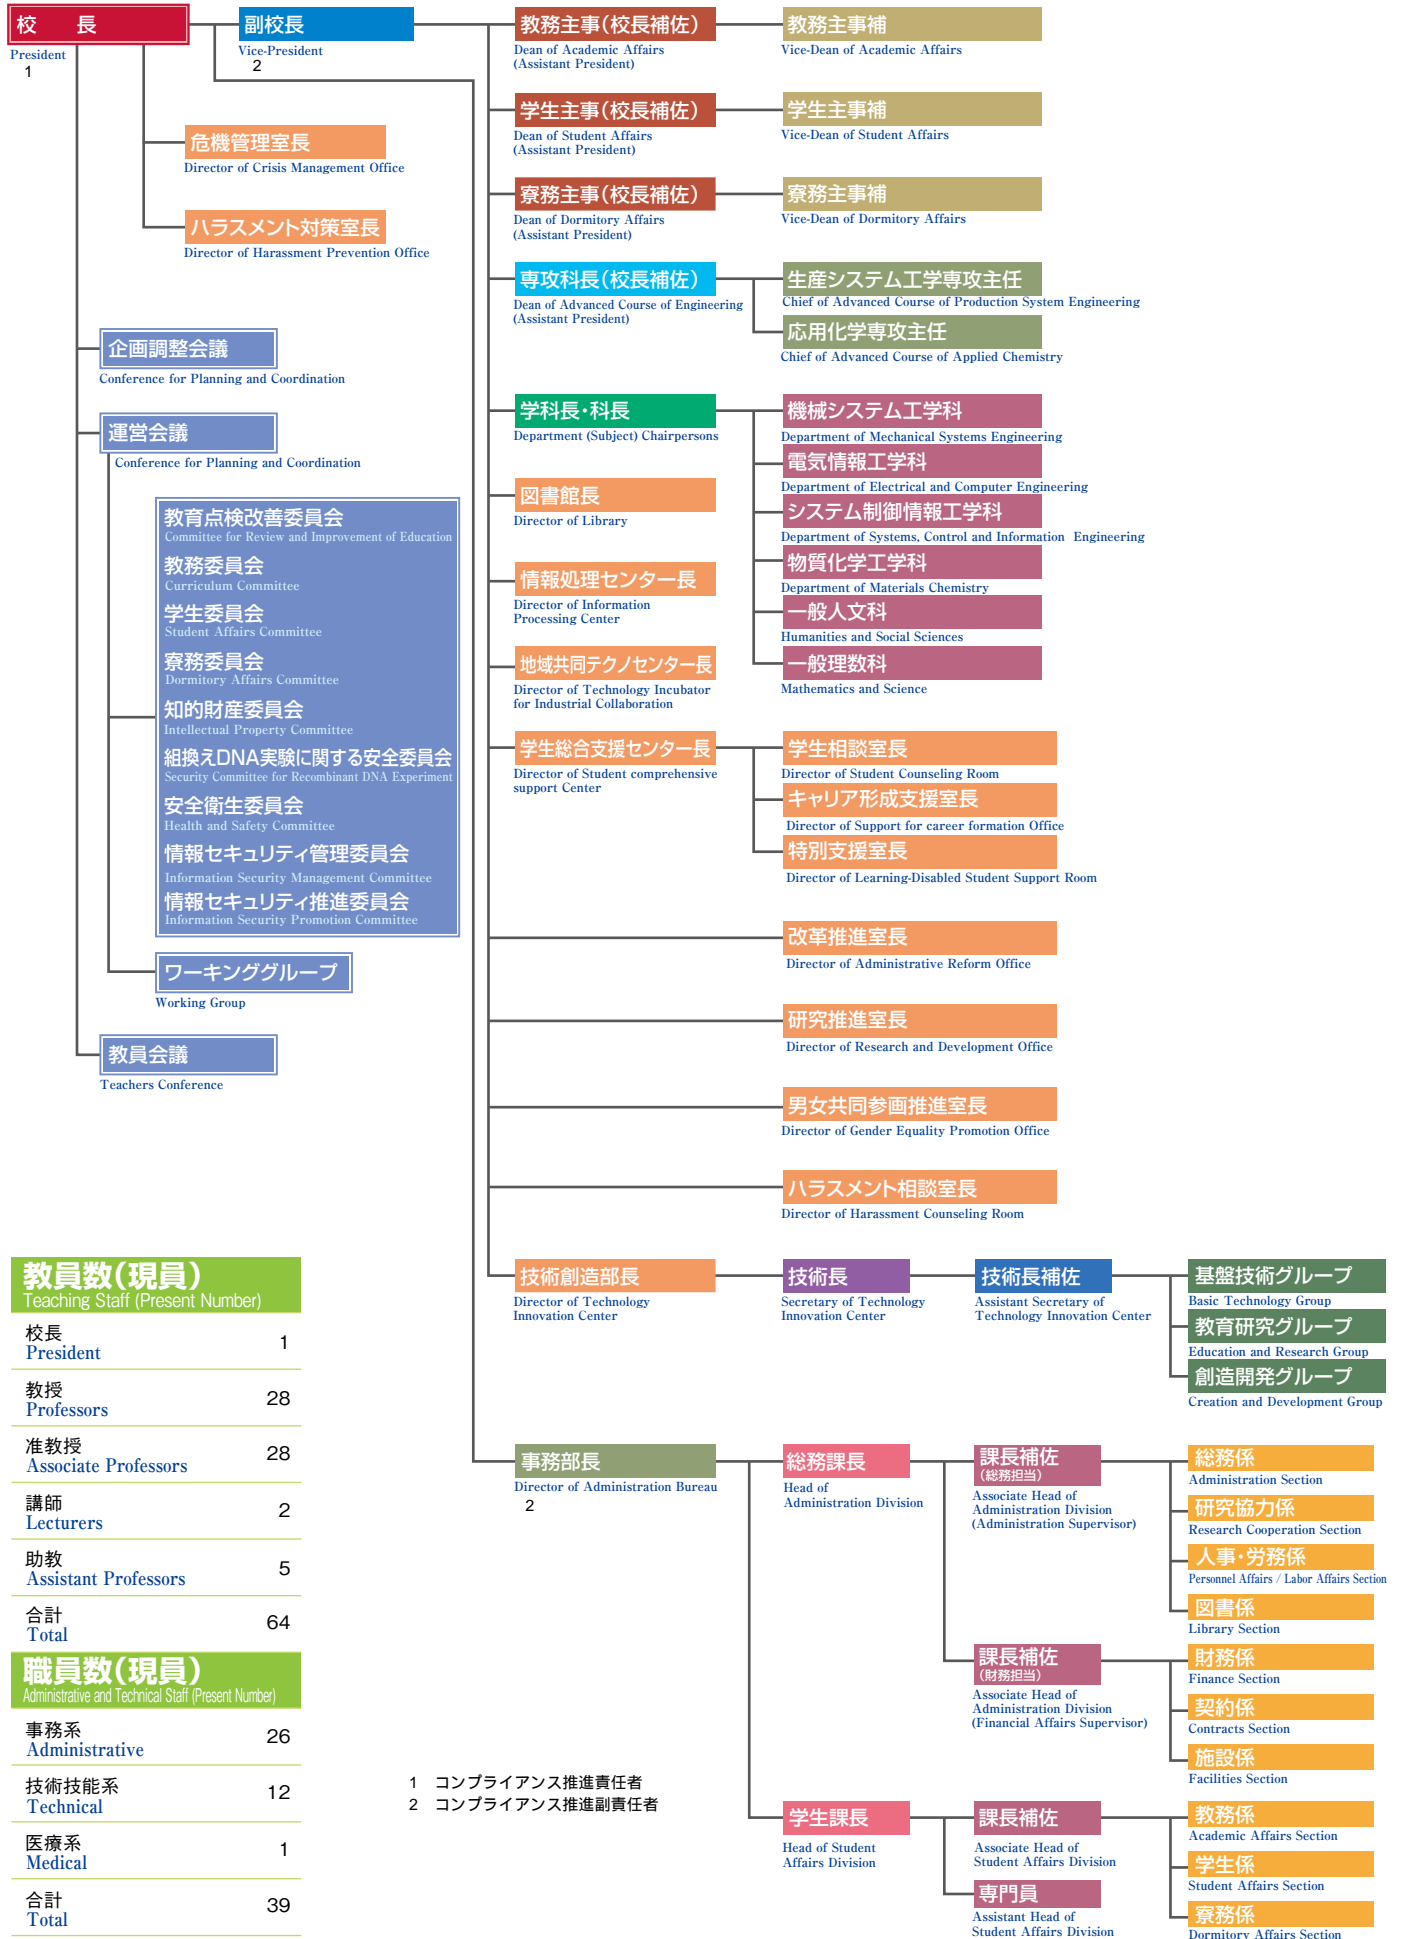

組織 Organization

教員数(現員) Teaching Staff (Present Number)

校長 (President)	1
教授 (Professors)	28
准教授 (Associate Professors)	28
講師 (Lecturers)	2
助教 (Assistant Professors)	5
合計 (Total)	64

職員数(現員) Administrative and Technical Staff (Present Number)

事務系 (Administrative)	26
技術技能系 (Technical)	12
医療系 (Medical)	1
合計 (Total)	39

1 コンプライアンス推進責任者
2 コンプライアンス推進副責任者